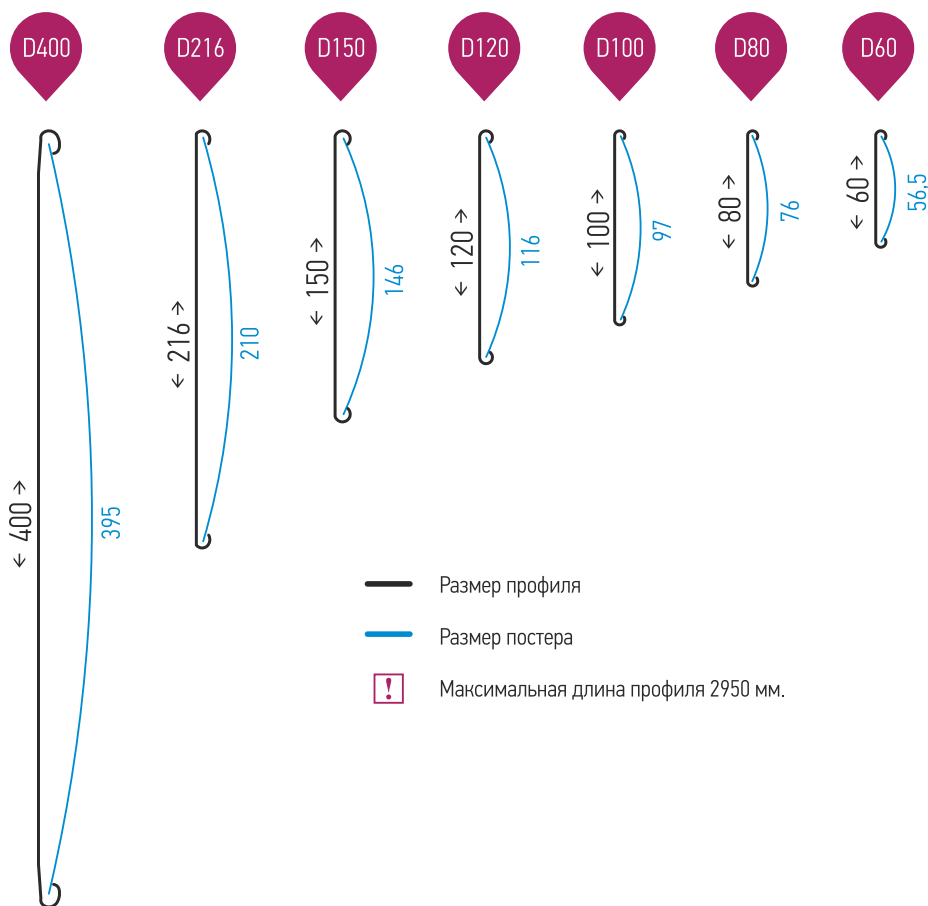

Флаговый указатель

Модульный стенд

Настенная табличка

Сечение профилей

Типоразмеры
односторонних
профилей
для настенных
конструкций,
флагов и пилонов

- Размер профиля
- Размер постера
- ! Максимальная длина профиля 2950 мм.

Размеры подвесных
двухсторонних
конструкций из
облегченного профиля

- Вертикальный размер конструкции
- Размер постера
- ! Схема подвесного указателя — стр. 14
- ! Максимальная длина профиля 2950 мм

Схема сборки

-  Размер постера
-  Схема светового указателя — стр. 22
-  Максимальная длина профиля 2950 мм.

**Типоразмеры
световых
односторонних
настенных
конструкций**

-  Размер постера
-  Схема светового указателя — стр. 20
-  Максимальная длина профиля 2950 мм.