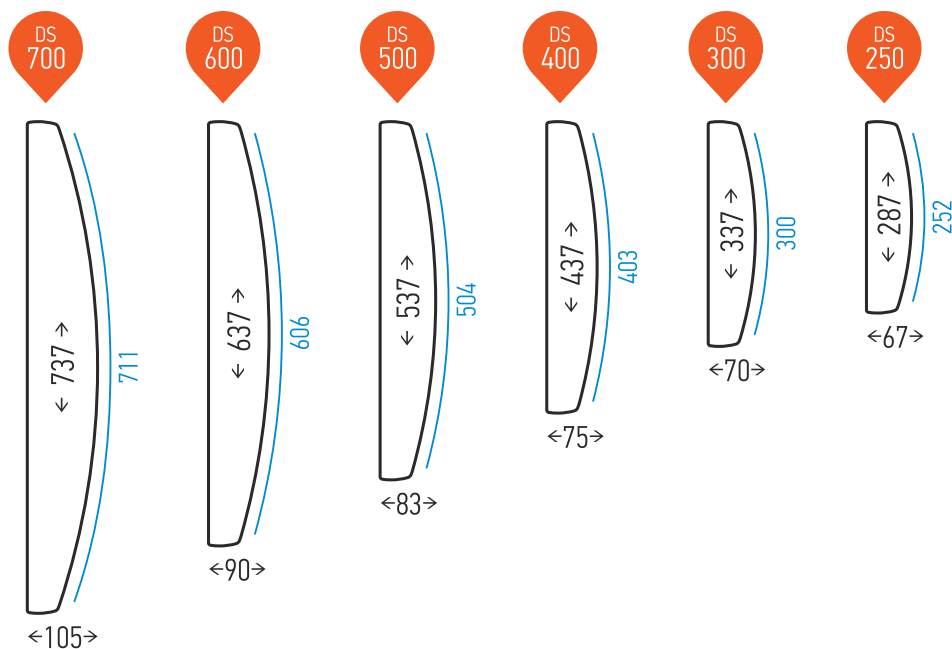

ОБЩИЙ ВИД

Схема сборки светового короба

Бумажный постер
меняется с помощью
присоски

Схема сборки пилона

Бумажный постер
меняется с помощью
присоски

Сечение профилей

**Типоразмеры
световых
двухсторонних
конструкций**

-  Размер постера
-  Схема светового указателя — стр. 22
-  Максимальная длина профиля 2950 мм.

**Типоразмеры
световых
односторонних
настенных
конструкций**

-  Размер постера
-  Схема светового указателя — стр. 20
-  Максимальная длина профиля 2950 мм.