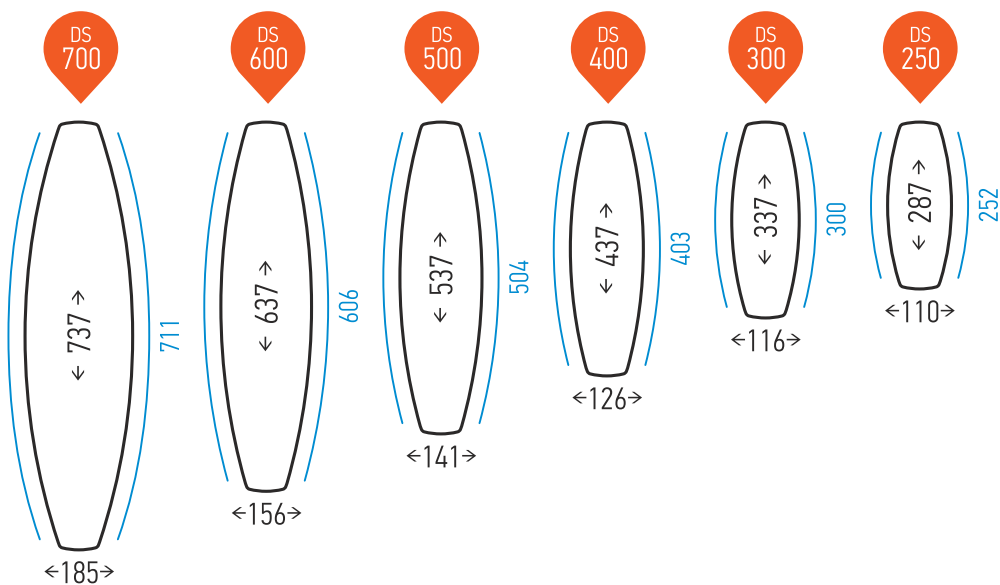

Размеры подвесных
двухсторонних
конструкций из
облегченного профиля

- Вертикальный размер конструкции
- Размер постера
- ! Схема подвесного указателя — стр. 14
- ! Максимальная длина профиля 2950 мм

Схема сборки

Вид спереди

Вид сзади

**Настенный
указатель**

- **100x300 мм** — 1449 руб.
- **120x400 мм** — 2100 руб.
- **150x300 мм** — 1833 руб.
- **226x300 мм** — 2277 руб.
- **300x500 мм** — 4577 руб.
- **400x500 мм** — 5241 руб.
- **500x800 мм** — 7332 руб.
- **60x250 мм** — 1143 руб.
- **80x500 мм** — 1970 руб.

ОБЩИЙ ВИД

Схема сборки светового короба

Бумажный постер
меняется с помощью
присоски

Схема сборки пилона

Бумажный постер
меняется с помощью
присоски

Сечение профилей

**Типоразмеры
световых
двухсторонних
конструкций**

-  Размер постера
-  Схема светового указателя — стр. 22
-  Максимальная длина профиля 2950 мм.

**Типоразмеры
световых
односторонних
настенных
конструкций**

-  Размер постера
-  Схема светового указателя — стр. 20
-  Максимальная длина профиля 2950 мм.