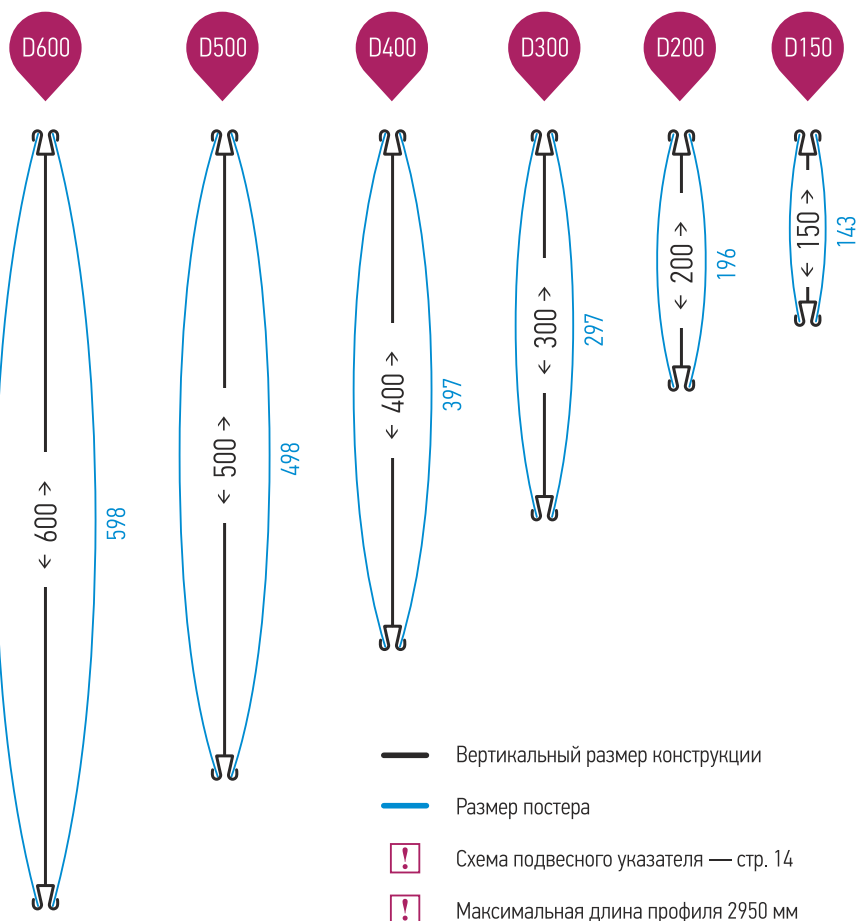

Флаговый указатель

Модульный стенд

Настенная табличка

Сечение профилей

Типоразмеры
односторонних
профилей
для настенных
конструкций,
флагов и пилонов

- Размер профиля
- Размер постера
- ! Максимальная длина профиля 2950 мм.

Размеры подвесных
двухсторонних
конструкций из
облегченного профиля

- Вертикальный размер конструкции
- Размер постера
- ! Схема подвесного указателя — стр. 14
- ! Максимальная длина профиля 2950 мм

Схема сборки

ОБЩИЙ ВИД

Схема сборки светового короба

Бумажный постер
меняется с помощью
присоски

Схема сборки пилона

Бумажный постер
меняется с помощью
присоски

Сечение профилей

**Типоразмеры
световых
двухсторонних
конструкций**

-  Размер постера
-  Схема светового указателя — стр. 22
-  Максимальная длина профиля 2950 мм.

**Типоразмеры
световых
односторонних
настенных
конструкций**

-  Размер постера
-  Схема светового указателя — стр. 20
-  Максимальная длина профиля 2950 мм.