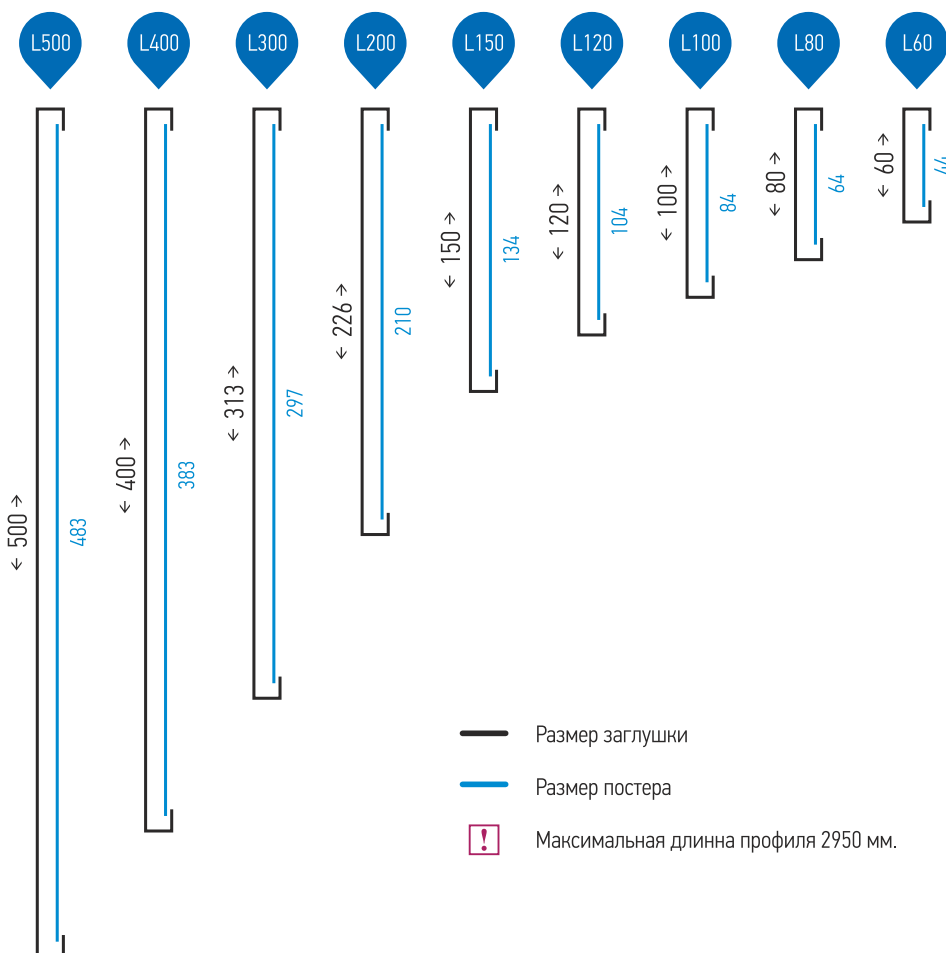

Флаговый указатель

- 120x300 мм — 7023 руб.
- 216x500 мм — 12621 руб.
- 150x400 мм — 9541 руб.

* В СТОИМОСТЬ ИЗДЕЛИЯ НЕ ВХОДИТ БУМАЖНЫЙ ПОСТЕР

Общий вид

Сечение профилей

Типоразмеры
односторонних
табличек

Схема сборки

Вид спереди

Вид сзади

**Настенный
указатель**

- **100x300 мм** — 1449 руб.
- **120x400 мм** — 2100 руб.
- **150x300 мм** — 1833 руб.
- **226x300 мм** — 2277 руб.
- **300x500 мм** — 4577 руб.
- **400x500 мм** — 5241 руб.
- **500x800 мм** — 7332 руб.
- **60x250 мм** — 1143 руб.
- **80x500 мм** — 1970 руб.