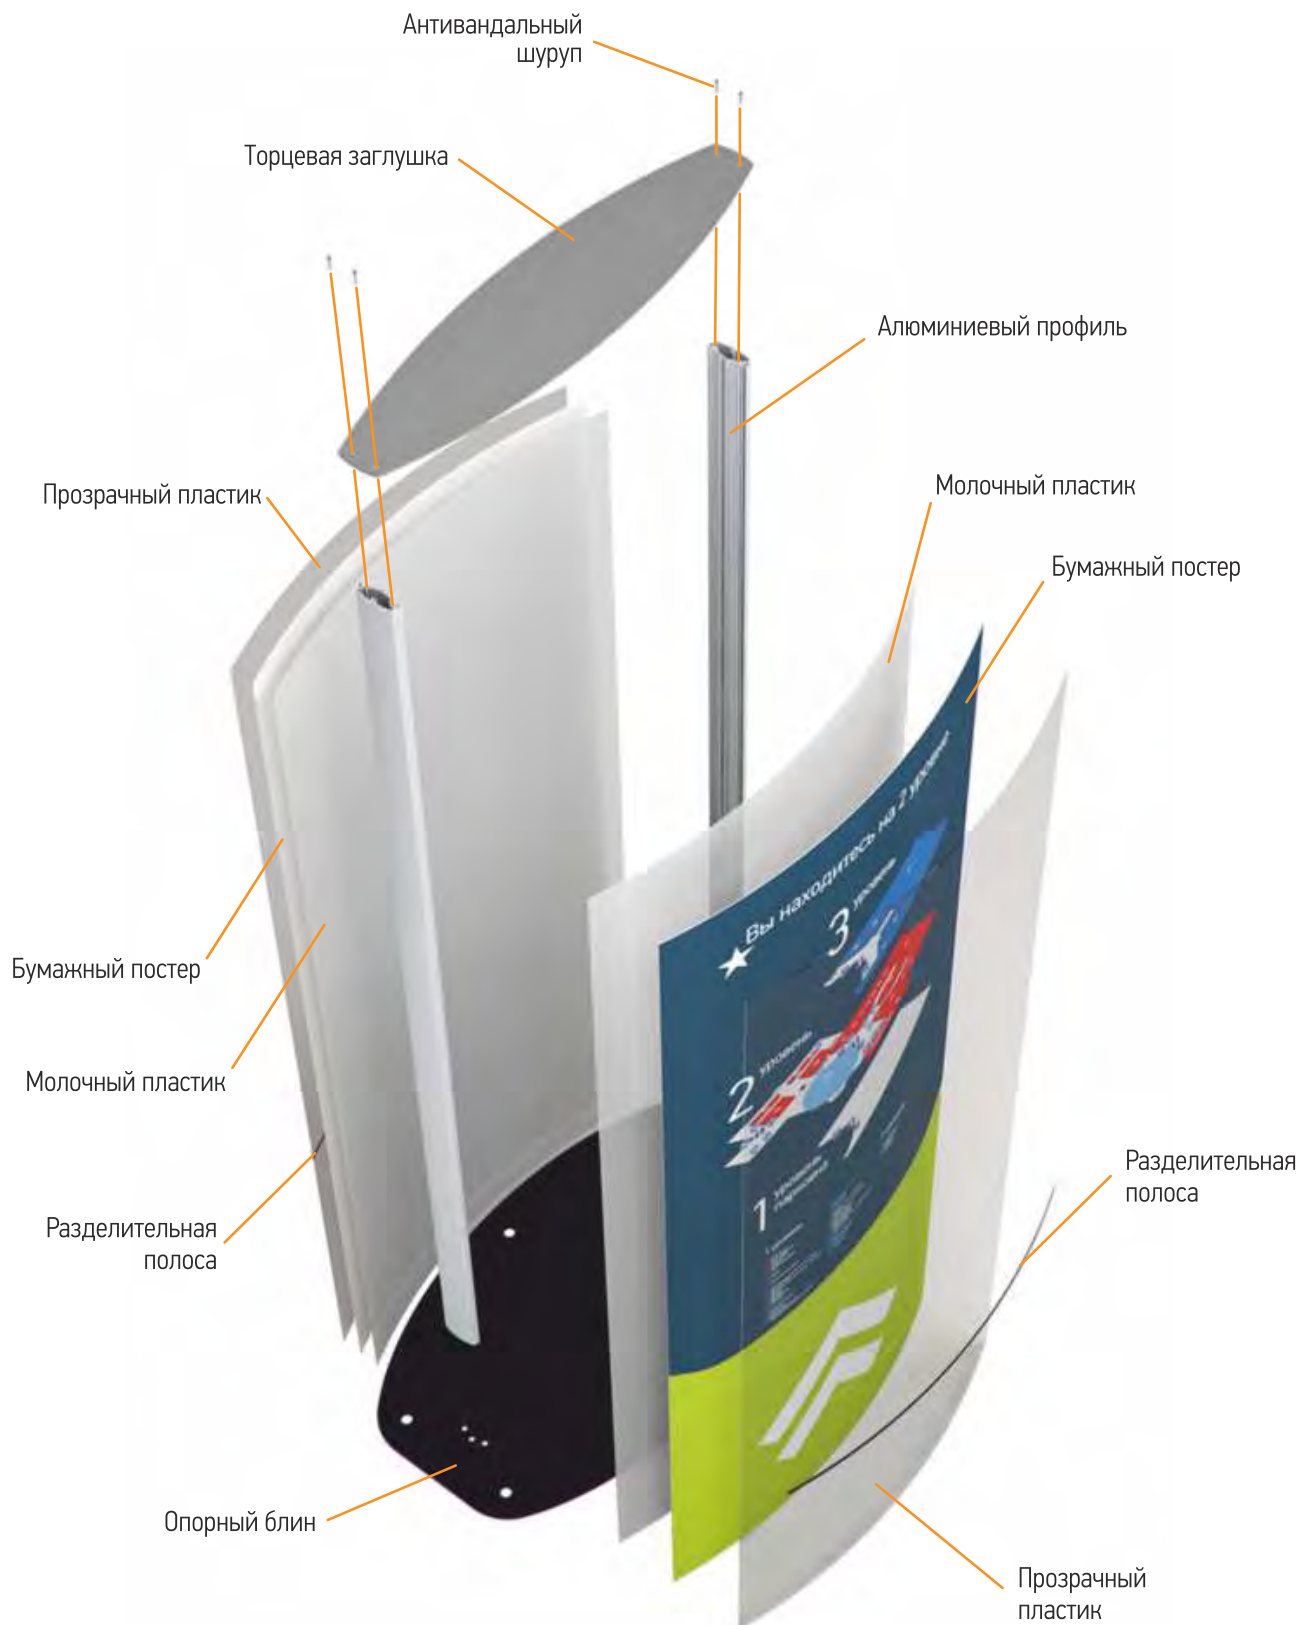

ОБЩИЙ ВИД

Схема сборки светового короба

Бумажный постер
меняется с помощью
присоски

Схема сборки пилона

Бумажный постер
меняется с помощью
присоски

Сечение профилей

**Типоразмеры
световых
двухсторонних
конструкций**